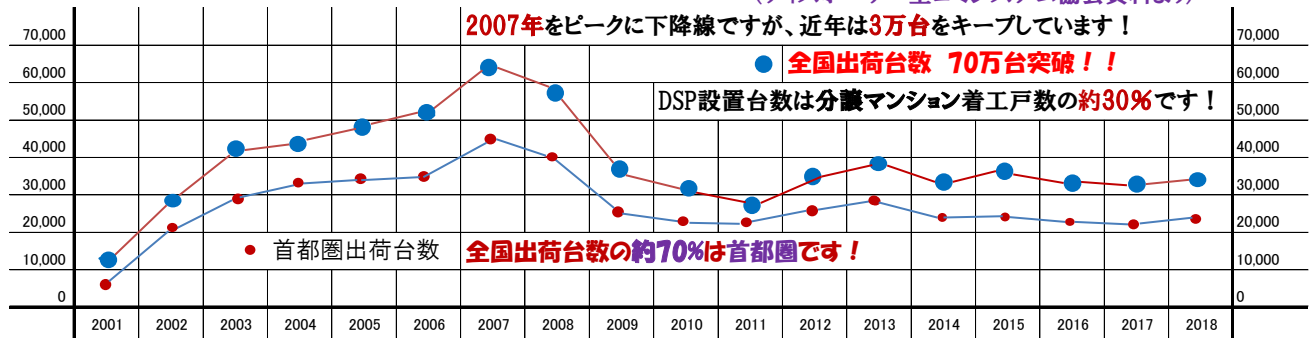

※ 出荷合計数値は、1996年開始よりの集計の数値です。

(ディスポーザー生ゴミシステム協会資料より)

水物語 No70 春を告げる福寿草は、元日草・元旦の誕生花です！！

福寿草は、北海道から九州にかけて分布し山林に生育しています。花期は初春であり、3cmから4cmの黄色い花を咲かせます。当初は茎が伸びず、包に包まれた短い茎の上に花だけがつかうが、次第に茎や葉が伸びて幾つかの花を咲かせます。

この花は、花弁を使って日光を花の中心に集め、その熱で虫を誘引しています。そのため花弁は太陽光に応じて開閉します。