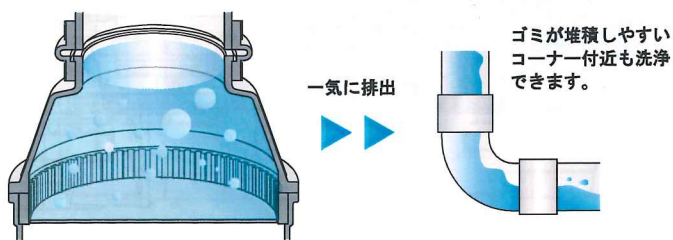

ディスポーザーは性能で選べます！

知能を持った全自動タイプのディスポーザーをお薦め致します！！

知能を持った運転プログラム

粉碎終了を検知し、自動停止、洗浄も行います。
ブザー音で運転状況をお知らせします。

抜群の粉碎力

フロムディスポーザなら処理できます！

きれい

ブレード洗浄 でヌメリ無し

粉碎中はブレードで回転刃下を洗浄します。

ジェット洗浄 で詰まり無し

粉碎終了後(5回に1回)、粉碎室に水を溜めて一気に排出します

12~15秒間水を溜める

簡単操作

フタスイッチで簡単リセット

異常停止時、シンク扉を開くことなくリセットできます

節水・長寿命