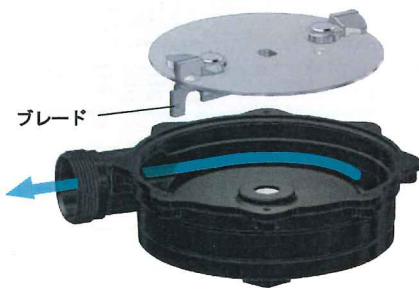

粉碎中はブレードで回転刃下を洗浄します。

ジェット洗浄 で詰まり無し

粉碎終了後(5回に1回)、粉碎室に水を溜めて一気に排出します

12~15秒間水を溜める

簡単操作

フタスイッチで簡単リセット

異常停止時、シンク扉を開くことなくリセットできます

節水・長寿命