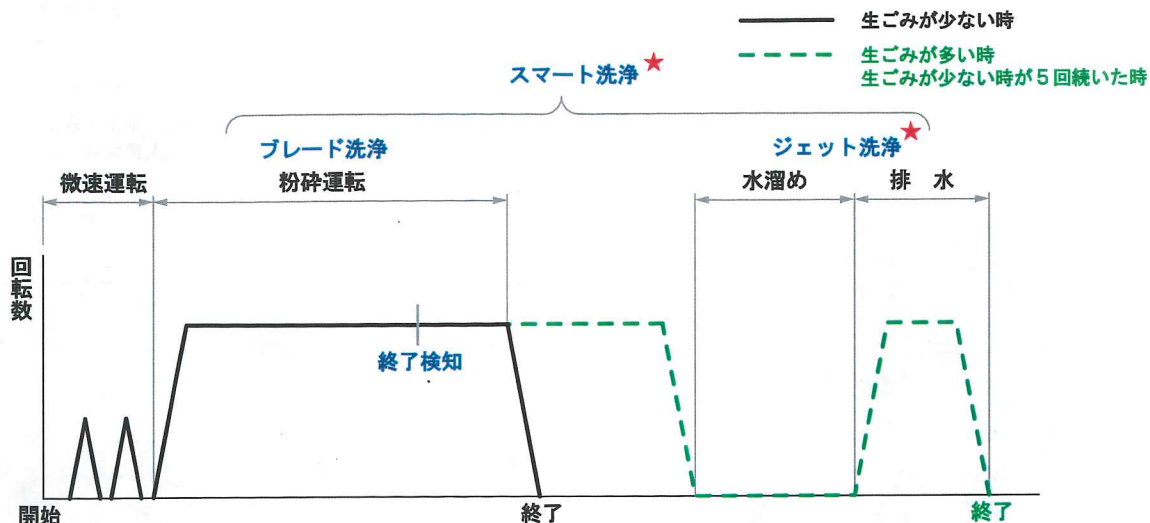

ディスポーザーは性能で選べます！

知能を持った全自動タイプのディスポーザーをお薦め致します！！

知能を持った運転プログラム

粉碎終了を検知し、自動停止、洗浄も行います。
ブザー音で運転状況をお知らせします。